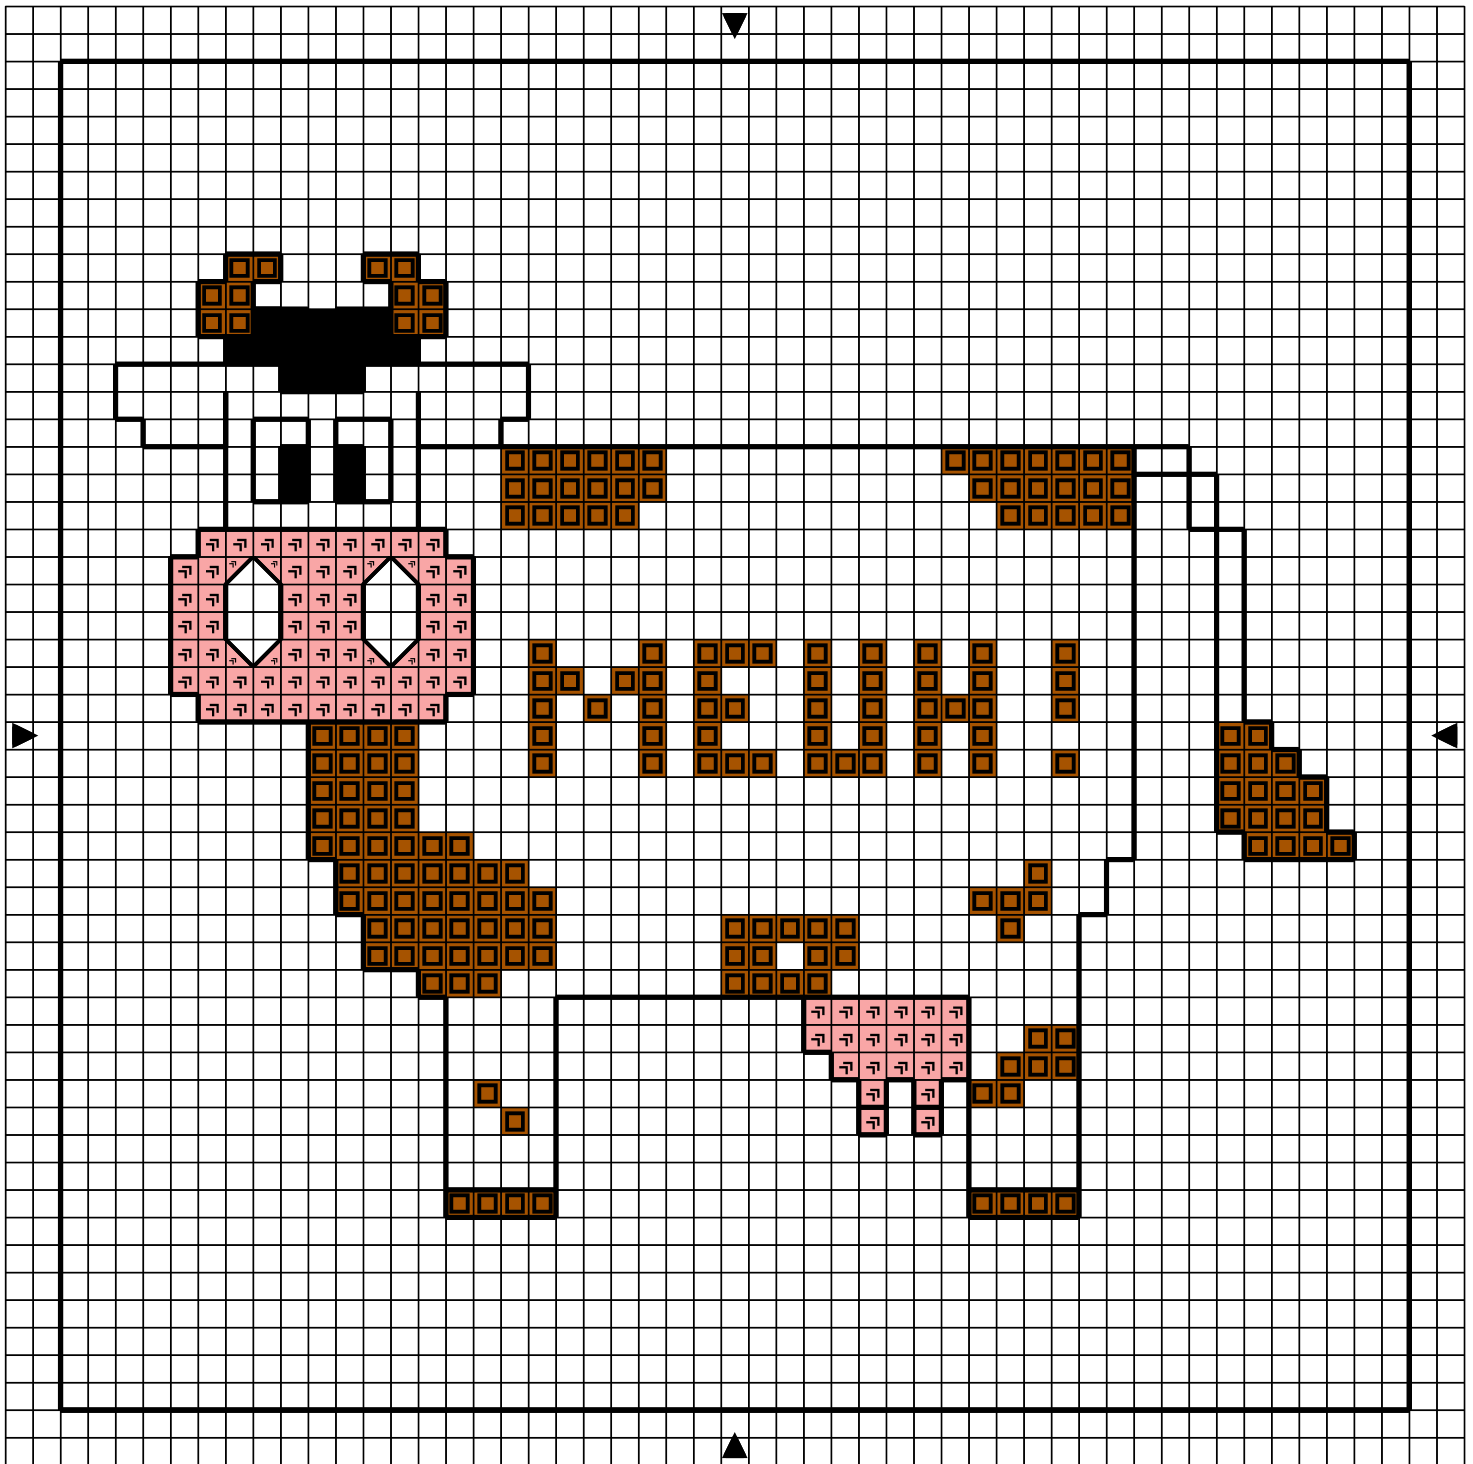

■	Noir	DMC 310	Anchor 403
⦿	Vieux rose	3779	868
□	Marron	400	351

Points arrière  

---

Noir 310 403

Dessiné par: Mag

Copyright <http://silepointcompte.free.fr/>

	Noir	DMC 310	Anchor 403
	Vieux rose	DMC 3779	Anchor 868
	Marron	DMC 400	Anchor 351

Points arrière  
 Noir 310 403

Dessiné par: Mag

Copyright <http://silepointcompte.free.fr/>